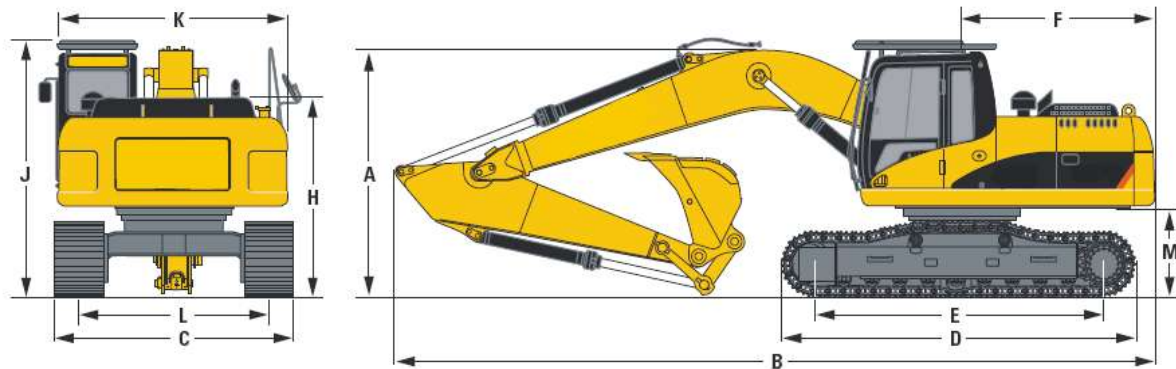

## Maße von Modell Fahrzeugen: Bagger Dimensions of model vehicles: Excavators

			A	B	C	D	E	F	H	J	K	L	M
Ferrero	New Holland	mm	22,3	66,1	20,5	30,4	22,0	20,0	17,7	22,7	18,1	14,0	8,5
		Inches	0,88	2,60	0,81	1,20	0,87	0,79	0,70	0,89	0,71	0,55	0,33
Fujimoto	Hitachi ZAXIS 160LCT	mm	23,2	55,6	16,3	26,4	20,0	19,0	15,0	21,2	16,7	12,0	7,7
		Inches	0,91	2,19	0,64	1,04	0,79	0,75	0,59	0,83	0,66	0,47	0,3
F-Toys	Komatsu PC 200	mm	19,0	63,0	19,2	28,3	21,0	17,8	16,7	20,2	18,4	15,0	7,7
		Inches	0,75	2,48	0,76	1,11	0,83	0,7	0,66	0,8	0,72	0,59	0,3
Maruka	Hitachi ZX 200	mm	25,1	63,7	19,4	26,8	20,0	19,4	16,2	21,8	19,4	14,0	7,7
		Inches	0,99	2,51	0,76	1,06	0,79	0,76	0,64	0,86	0,76	0,55	0,3
Universal Hobbies	Komatsu PC 210LC	mm	23,8	58,4	20,4	30,5	23,6	18,0	17,0	21,2	17,7	16,2	8,2
		Inches	0,94	2,3	0,8	1,2	0,93	0,71	0,67	0,83	0,7	0,64	0,32

Norscot	Catapillar 315 CL	mm	23,2	54,0	17,2	25,3	20,0	17,5	16,0	22,3	17,5	13,2	7,0
		Inches	0,91	2,13	0,68	1,0	0,79	0,69	0,63	0,88	0,69	0,52	0,28
ERTL	No Name	mm	23,3	58,6	17,8	25,5	19,2	18,3	17,3	19,1	16,7	13,8	7,5
		Inches	0,92	2,31	0,7	1,0	0,76	0,72	0,68	0,75	0,66	0,54	0,3
Mattel	Catapillar Cat	mm	24,6	51,3	15,9	24,2	17,0	15,6	16,4	19,7	15,5	12,6	9,2
		Inches	0,97	2,02	0,63	0,95	0,67	0,61	0,65	0,78	0,61	0,5	0,36
Ferrero	No Name	mm	25,0	34,4	17,5	26,2	15,0	13,2	21,3	22,0	21,8	13,0	12,5
		Inches	0,98	1,35	0,69	1,03	0,59	0,52	0,84	0,87	0,86	0,51	0,49
Micro Machines	No Name	mm	23,6	47,6	21,0	29,0	20,0	17,0	20,1	24,7	16,8	14,2	11,0
		Inches	0,93	1,87	0,83	1,14	0,79	0,67	0,79	0,97	0,66	0,56	0,43